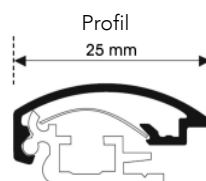

Easy-Clip er et enkelt snap-system i "A" størrelser med refleksfri akrylfront. De leveres med firkantet hjørner, dog med runde hjørner på sikkerhedsrammer.

Easy-Clip leveres med følgende rammer:
25mm 32mm 32mm sikkerhed

I 32mm rammer er der ekstra kraftige ståljedre isat.

Standardfarven er:
Natur anodiseret

Der kan RAL lakeres efter opgave.

Klappammer A4, vist i de 3 ramme typer.

Gadestander leveres med 32mm profil.