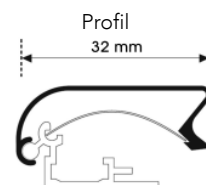

Easy-Clip er et enkelt snap-system i "A" størrelser med refleksfri akrylfront. De leveres med firkantet hjørner, dog med runde hjørner på sikkerhedsrammer.

Easy-Clip leveres med følgende rammer:
25mm 32mm 32mm sikkerhed

I 32mm rammer er der ekstra kraftige ståljedre isat.

Standardfarven er:
Natur anodiseret

Der kan RAL lakeres efter opgave.

Klappammer A4, vist i de 3 ramme typer.

Gadestander leveres med 32mm profil.