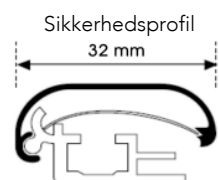

Easy-Clip er et enkelt snap-system i "A" størrelser med refleksfri akrylfront. De leveres med firkantet hjørner, dog med runde hjørner på sikkerhedsrammer.

Easy-Clip leveres med følgende rammer:
25mm 32mm 32mm sikkerhed

I 32mm rammer er der ekstra kraftige ståljedre isat.

Standardfarven er:
Natur anodiseret

Der kan RAL lakeres efter opgave.

Klappammer A4, vist i de 3 ramme typer.

Gadestander leveres med 32mm profil.